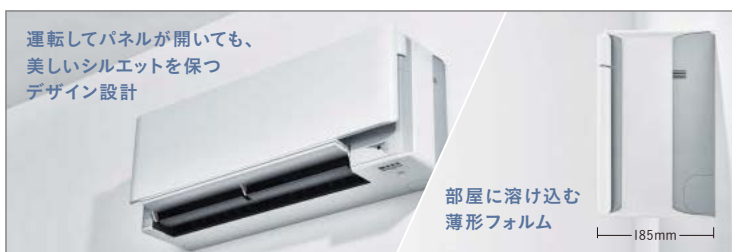

運転してパネルが開いても、  
美しいシルエットを保つ  
デザイン設計

部屋に溶け込む  
薄形フォルム

185mm

色や質感が、もっと選べる。

risora  
Custom Style

リソラ カスタムスタイル

2020

詳しくは「リソラ カスタムスタイル」Webページ、カタログをご覧ください。